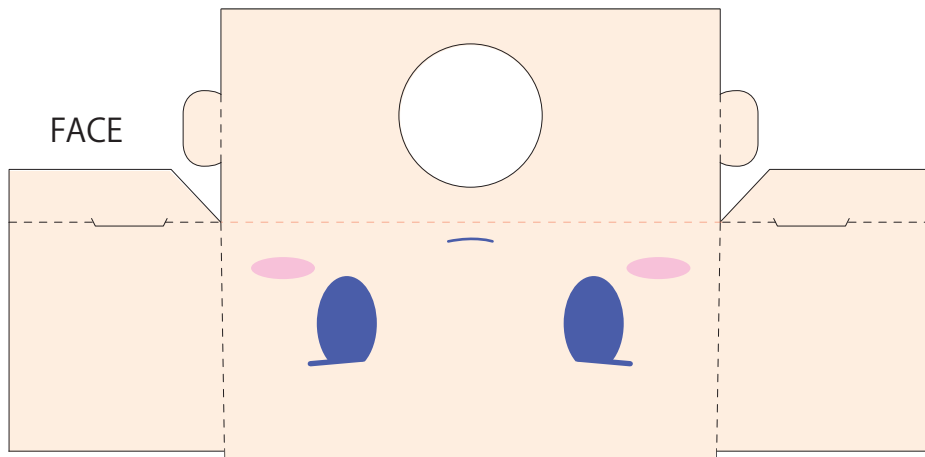

※注意

この印はパーツの差込口です。  
切込みを入れてください。

折り線です。基本山折りになります。  
いくつかのパーツに谷折りがあ  
りますのでご注意ください。

印刷が十分乾いてないと色落ちする可能性があります。

天城 咲夜グラフィグ  
コンセプトデザイン: Nasos (NC帝国)  
<http://www.ncempire.net>  
© WillPlus/ensemble *ensemble*

FACE

山折り

RIBBON

LEGS

谷折り

山折り

山折り

HAIR

BODY

切り込み

切り込み

HANDS

谷折り

谷折り