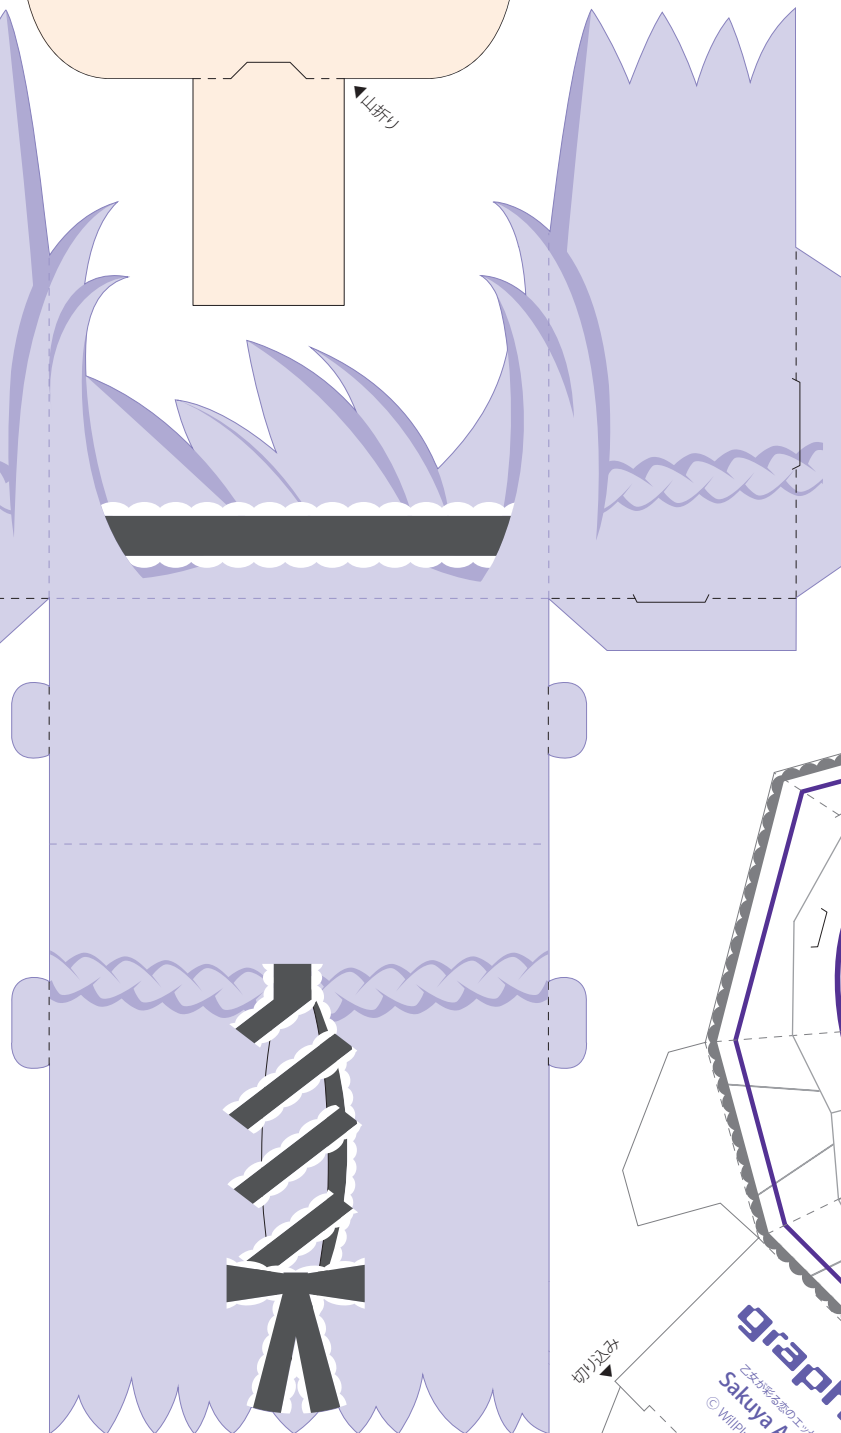

※注意

この印はパーツの差込口です。  
切込みを入れてください。

折り線です。基本山折りになります。  
いくつかのパーツに谷折りがあ  
りますのでご注意ください。

印刷が十分乾いてないと色落ちする可能性があります。

天城 咲夜グラフィグ  
コンセプトデザイン: Nasos (NC帝国)  
<http://www.ncempire.net>  
© WillPlus/ensemble *ensemble*

FACE

山折り

RIBBON

LEGS

谷折り

山折り

山折り

HAIR

BODY

切り込み

切り込み

HANDS

谷折り

谷折り