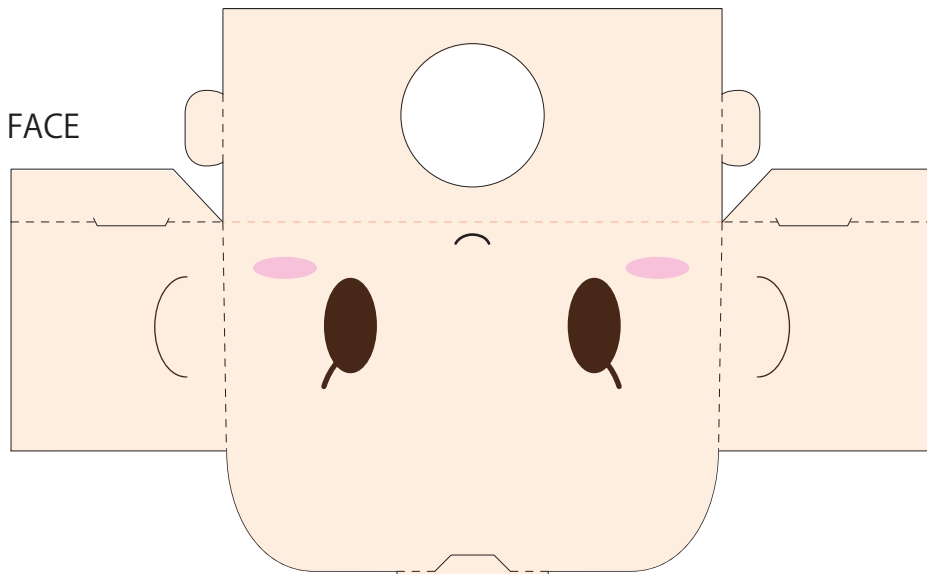

※注意

この印はパーツの差込口です。  
切込みを入れてください。

折り線です。基本山折りになります。  
いくつかのパーツに谷折りがあります  
ますのでご注意ください。

印刷が十分乾いてないと色落ちする可能性があります。

飛鳥 湊 グラフィグ

コンセプトデザイン: Nasos (NC帝国)  
<http://www.ncempire.net>

© CLEARRAVE/PALETTE-QUALIA

LEGS

HAIR

BODY

HANDS